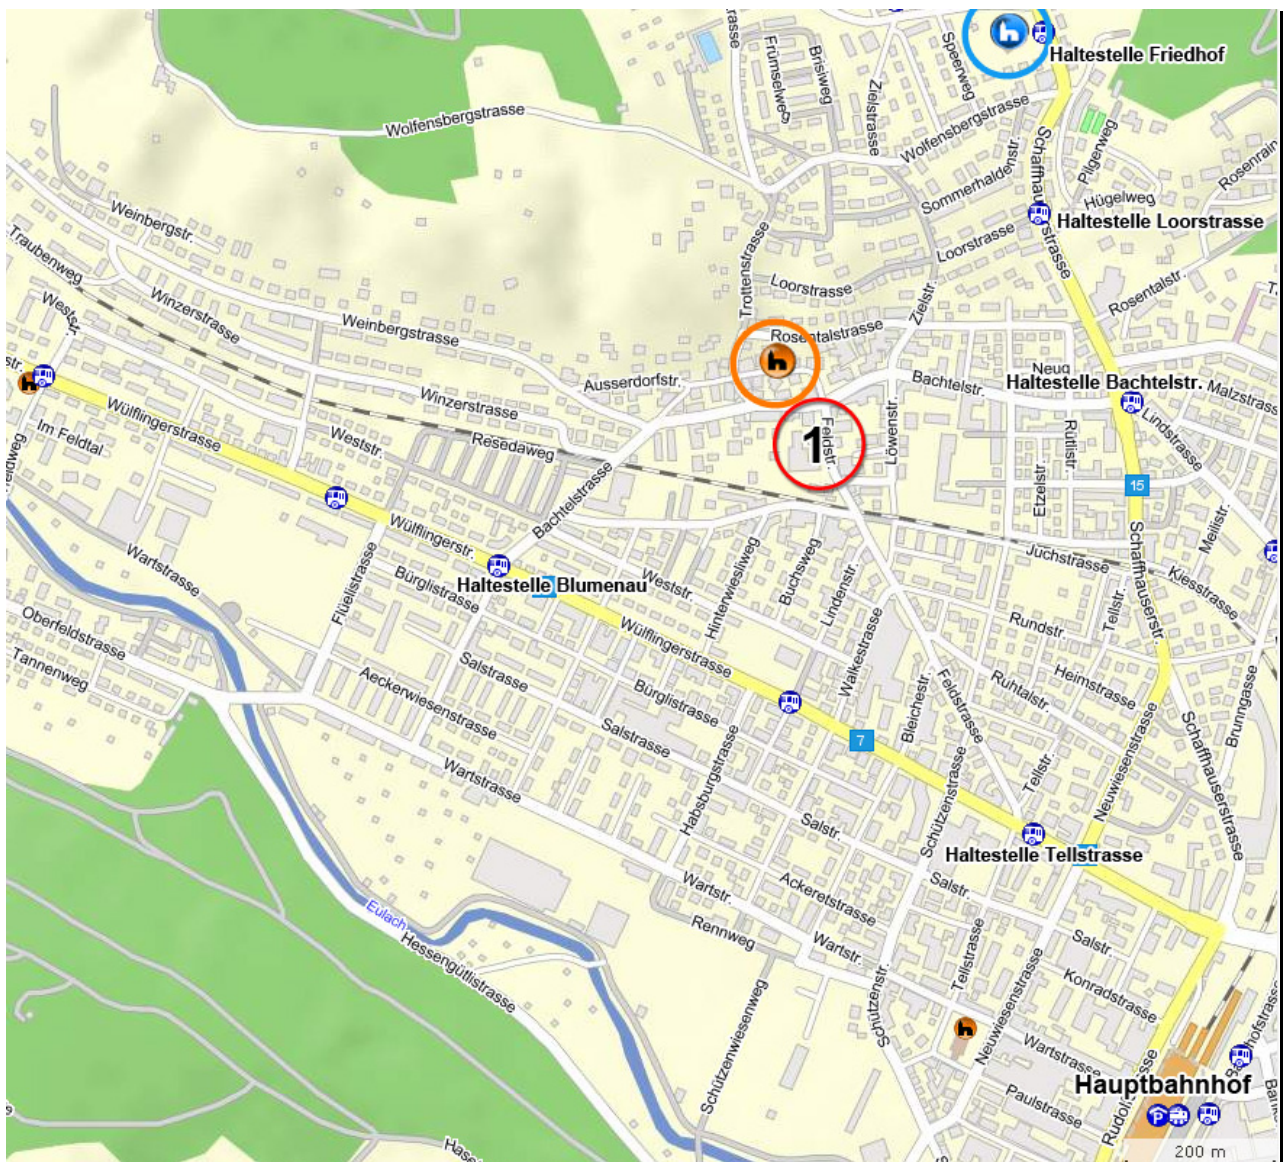

Lageplan Gebäude

www.refkirchewinterthur.ch/veltheim

Dorfkirche, Felsenhofstrasse, 8400 Winterthur:

ab Hauptbahnhof: Bus Nr. 2 Richtung Wülflingen bis Haltestelle Tellstrasse

dort folgen Sie der Feldstrasse, über den Bahnübergang bis Kreuzung Bachtelstrasse, diese überqueren und der Felsenhofstrasse folgen bis zur Treppe, die sie hinauf zur Dorfkirche führt

Kirche Rosenberg, Bettenstrasse, 8400 Winterthur:

ab Hauptbahnhof: Bus Nr. 3 Richtung Rosenberg bis Haltestelle Friedhof

dort folgen Sie der Schaffhauserstrasse in Fahrtrichtung des Buses ca. 100 Meter, die Kirche Rosenberg liegt auf der gegenüberliegenden Strassenseite (Ecke Schaffhauser-/Bettenstrasse)

Kirchgemeindehaus, Feldstrasse 6, 8400 Winterthur:

ab Hauptbahnhof: Bus Nr. 2 Richtung Wülflingen bis Haltestelle Tellstrasse

dort folgen Sie der Feldstrasse bis über den Bahnübergang, unser Kirchgemeindehaus liegt auf der linken Strassenseite (vis-à-vis Coop)